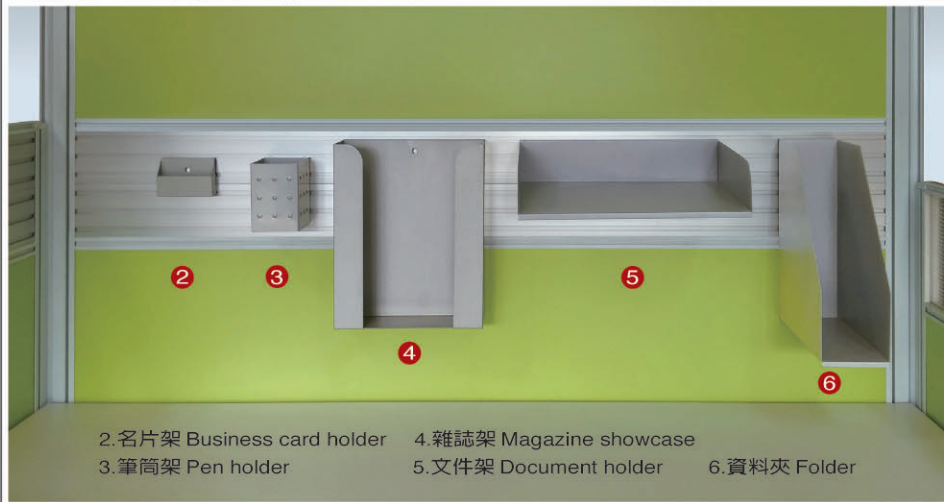

2.5cm 屏風系列

PARTITION
SERIES

線路走向 Cable Management

◆ 鋁合金插座槽

1. 書架 Bookshelf

2. 名片架 Business card holder
 3. 筆筒架 Pen holder
 4. 雜誌架 Magazine showcase
 5. 文件架 Document holder
 6. 資料夾 Folder

7. 識別牌
 Identification Cards