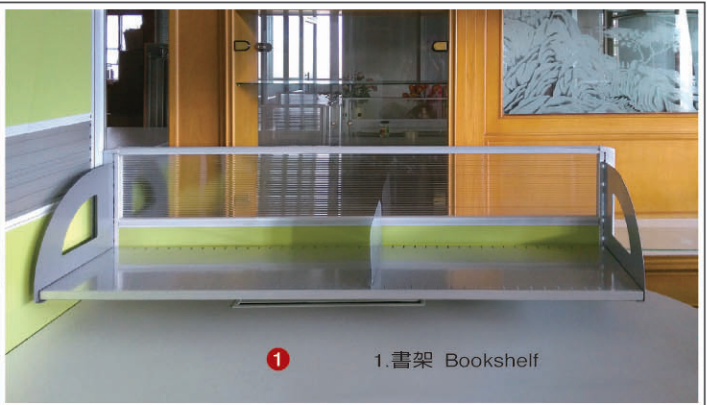

2.5cm 屏風系列

PARTITION
SERIES

線路走向 Cable Management

◆ 鋁合金插座槽

1. 書架 Bookshelf

2. 名片架 Business card holder
 3. 筆筒架 Pen holder
 4. 雜誌架 Magazine showcase
 5. 文件架 Document holder
 6. 資料夾 Folder

7. 識別牌
 Identification Cards